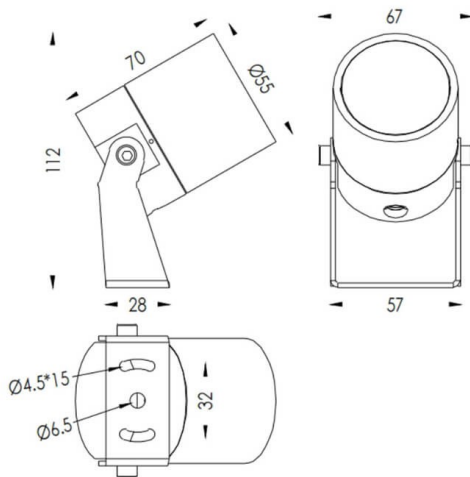

**TUBEO-R**

<b>Código artículo</b>	<b>86.OS04.2331.02</b>
<b>Tipo de producto</b>	<b>Outdoor</b>
<b>Categoría</b>	<b>Proyectores</b>
<b>Familia</b>	<b>TUBEO-R</b>
<b>Subfamilia</b>	<b>TUBEO-R</b>

<b>Pictograms</b>	

**Dimensions**

**Product dimensions (mm)** 55(Dia)X170(H)mm

**Esquema**

<b>Producto</b>	
<b>Potencia real (W)</b>	<b>6</b>
<b>Flujo luminoso real (lm)</b>	<b>454</b>
<b>Eficacia luminosa (lm/W)</b>	<b>75.67</b>
<b>Ángulo de apertura</b>	<b>24</b>
<b>Tiempo de vida</b>	<b>50000h L70B10</b>
<b>IP</b>	<b>65</b>
<b>Equipo</b>	<b>ON-OFF</b>
<b>Vida media (h)</b>	<b>50000h L70B10</b>
<b>Temperatura de color (K)</b>	<b>3000</b>
<b>Consistencia de color (SDCM)</b>	<b>SDCM3</b>
<b>CRI</b>	<b>80</b>
<b>IK</b>	<b>IK10</b>